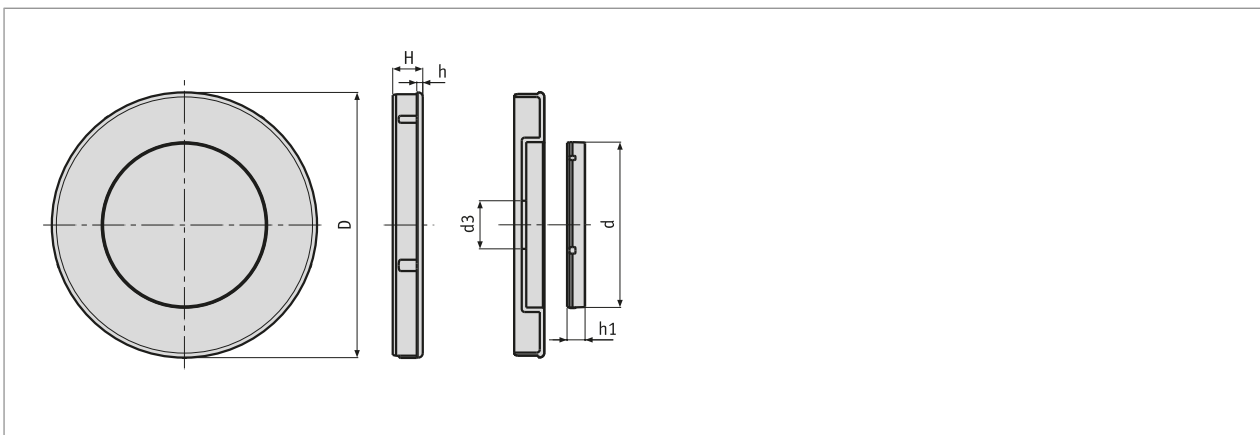

### Profil

- Montage facile
- Impression sur demande

#### ■ Aperçu de la commande

Clé de commande	Type	D	d	d3	H	h	h1
83641	D50*	51.8	34	10	8	2	6
83642	D80*	86.8	55	16	10	2	6

\* Impression sur demande