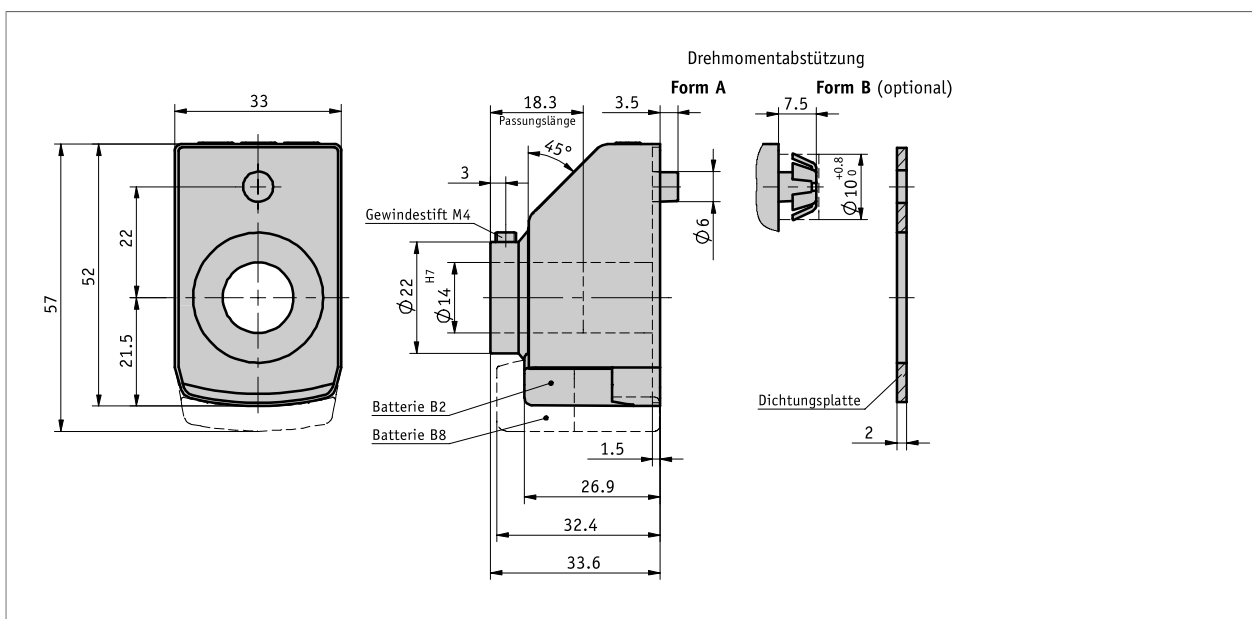

### Profil

- elektronische Digitalanzeige zur Längen- oder Winkelmessung
- frei programmierbar über die Programmiersoftware ProToolDE
- Hohlwelle max.  $\varnothing$  14 mm
- LCD-Display mit 5 Stellen und Sonderzeichen
- Ziffernhöhe ca. 8 mm
- Reset, Kettenmaß, Offset über Tastaturbedienung
- hohe Batterielebensdauer
- einfacher Batteriewechsel ohne Demontage des Geräts

### Mechanische Daten

Merkmal	Technische Daten	Ergänzung
Welle	Stahl brüniert (gleigelagert)	( $\leq \varnothing 16H7$ )
Gehäuse	Kunststoff	
Drehzahl	$\leq 600 \text{ min}^{-1}$	(100 % ED)
Gewicht	$\sim 0.05 \text{ kg}$	

### ■ Bestelltabelle

Merkmal	Bestelldaten	Spezifikation	Ergänzung
Einbaulage**	<b>A</b> 02 04		
Messwert pro Umdrehung**	<b>B</b> ... W3600 Z3600	00002 ... 90000 Winkelmodus 0° ... 360°, Auflösung 0.1° Winkelmodus -180° ... +180°, Auflösung 0.1°	siehe Anzeigewertberechnung nur bei Kommastelle "1" nur bei Kommastelle "1"
Kommastelle*	<b>C</b> 0 1 2 3 4	0 = 00000 1 = 0000.0 2 = 000.00 3 = 00.000 4 = 0.0000	
Anzeigedivisor**	<b>D</b> ...	1, 10, 100, 1000	siehe Anzeigewertberechnung
Zählrichtung*	<b>E</b> e i	entgegen Uhrzeigersinn steigende Werte im Uhrzeigersinn steigende Werte	
Tastenbedienung	<b>F</b> D V K OF	Nullsetzung direkt* Nullsetzung verzögert um 5 s* nur Kettenmaß-Funktion ohne Funktionstasten	
Hohlwelle/Durchmesser	<b>G</b> 14 16 ...	ø14 mm ø16 mm RH6, RH8, RH9.525, RH10, RH12	Reduzierhülsen
Farbe	<b>H</b> 0 S	orange RAL 2004 schwarz RAL 9005	
Batterie	<b>I</b> B2 B8	~2 Jahre Betriebsdauer ~8 Jahre Betriebsdauer	technische Zeichnung beachten