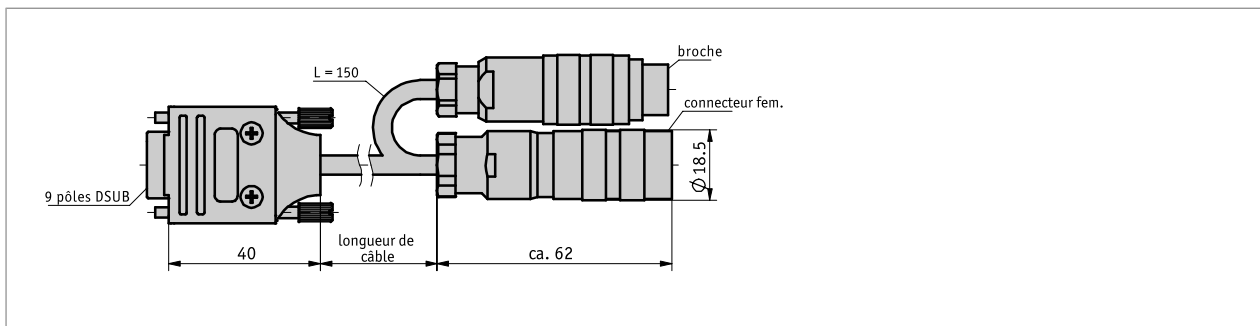

Profil

- Branchement de câble prémonté
- Longueur de câble jusqu'à 5 m

Données mécaniques

Caractéristique	Caractéristiques techniques	Complément
Gaine de câble	PVC	

Conditions ambiantes

Caractéristique	Caractéristiques techniques	Complément
Température ambiante	-30 ... +80 °C	

Commande

- Clé de commande

KA232 - AG02/S1/00 - 02,0