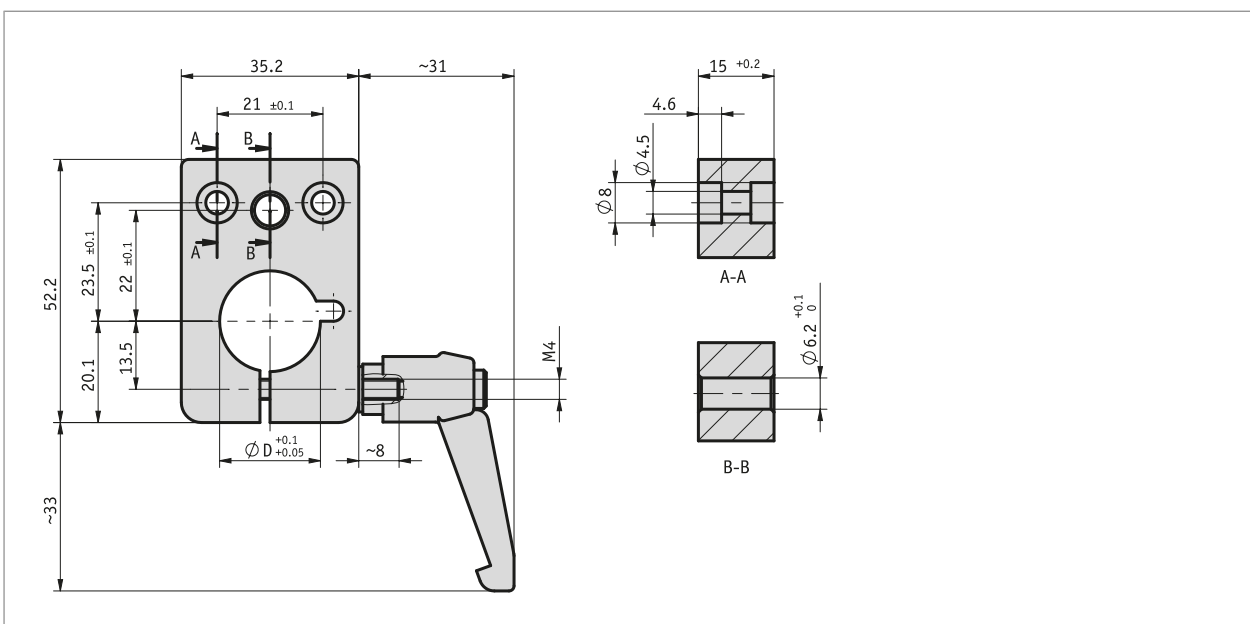

Profilo

- Profilo adatto per gli indicatori di posizione DE04, AP04
- Per alberi con diametro 10 ... 20 mm
- Posizione leva di bloccaggio laterale
- Montaggio e riquilificazione facili

Dati meccanici

Caratteristica	Dati tecnici	Ulteriori informazioni
Corpo	alluminio anodizzato	
Leva di bloccaggio	materiale sintetico, a posizione fissa	
Peso	~0.06 kg	

Ordine

■ Tabella ordini

Caratteristica	Dati ordine	Spezifikation	Ulteriori informazioni
Diametro foro	A ...	10, 12, 14, 20 in mm altri su richiesta	

■ Codice di ordinazione

KPE04 - - - -