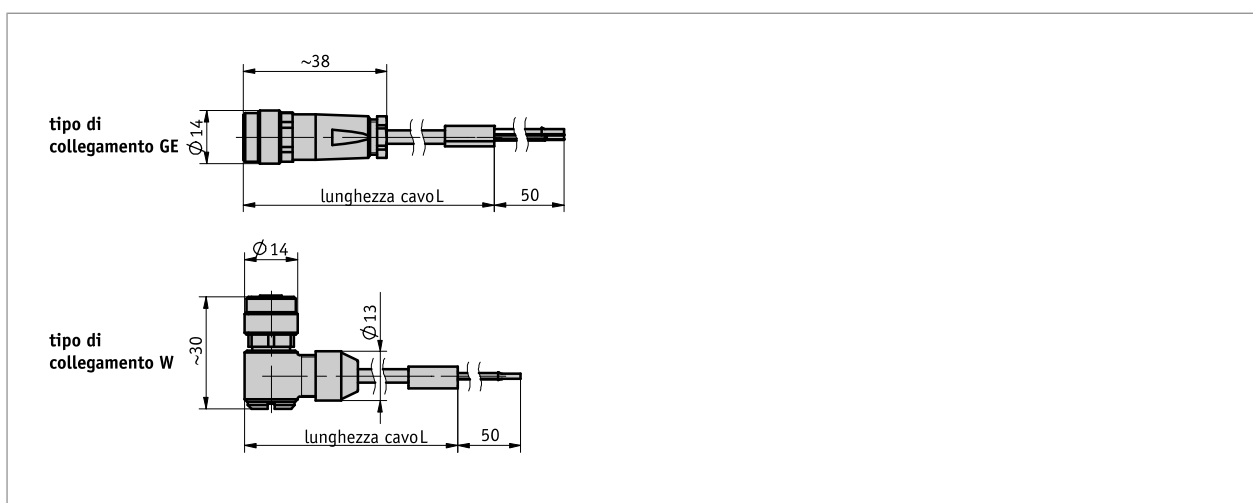

Profilo

- Connettore precablato
- Lunghezza cavi fino a 20 m
- Tecnologia di connessione M9, 3 poli

 *Aumentando la lunghezza del cavo bisogna tenere conto della conseguente perdita di tensione. Ciò va considerato nel progetto elettrico.*

Dati meccanici

Caratteristica	Dati tecnici	Ulteriori informazioni
Guaina di protezione per cavi	PUR	3x 0.15 mm ² , $\varnothing 3.5$ mm

Condizioni ambientali

Caratteristica	Dati tecnici	Ulteriori informazioni
Temperatura ambiente	-30 ... 85 °C	

piedinatura

■ KV03S0

Colore cavo	PIN
marrone	1
verde	2
bianco	3

Ordine

■ Tabella ordini

Caratteristica	Dati ordine	Spezifikation	Ulteriori informazioni
Tipo di connessione	A GE W	connettore dritta connettore femmina a pipa	
Lunghezza cavo	B ...	01.0 ... 20.0 m, ad incrementi di 1 m	