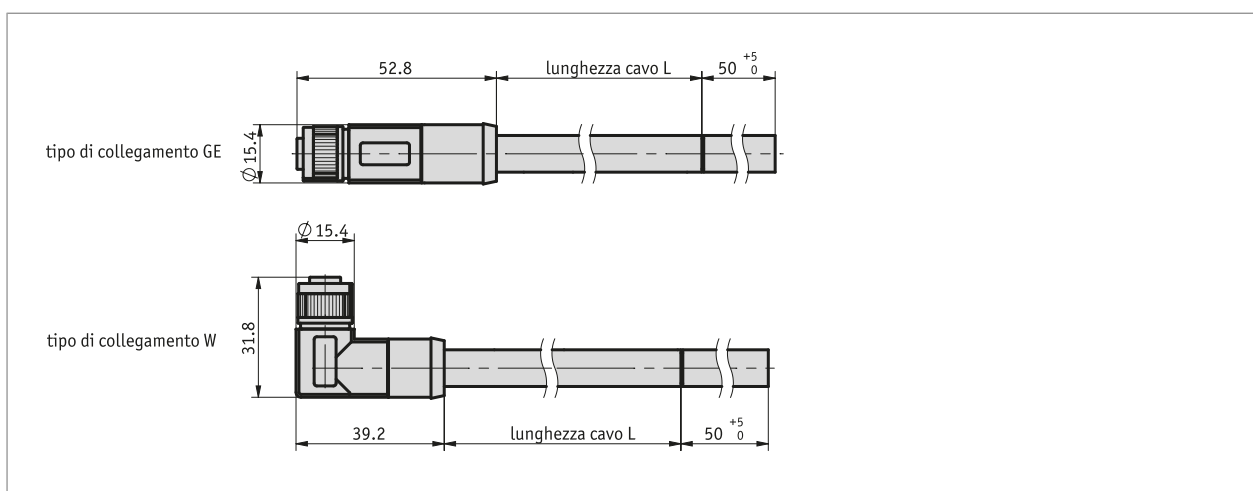

### Profilo

- Connettore precablato
- Lunghezza cavi fino a 5 m
- Tecnologia di connessione M12 (con codifica T), 4 poli, connettore femmina

 *Aumentando la lunghezza del cavo bisogna tenere conto della conseguente perdita di tensione. Ciò va considerato nel progetto elettrico.*

### Dati meccanici

Caratteristica	Dati tecnici	Ulteriori informazioni
Guaina di protezione per cavi	PUR	4x1.5 mm <sup>2</sup> , $\varnothing$ 9.7 mm, schermato

### Ordine

- Tabella ordini

Caratteristica	Dati ordine	Spezifikation	Ulteriori informazioni
Tipo di connessione	A GE W	connettore dritta connettore femmina a pipa	
Lunghezza cavo	B ...	01.5, 03.0, 05.0	