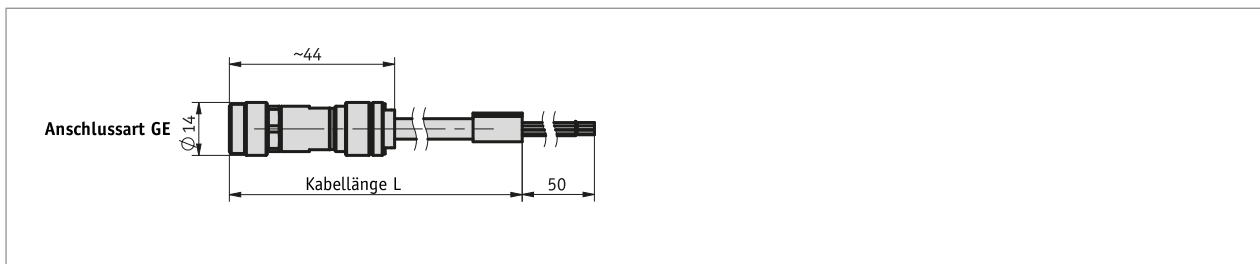

Profil

- vorkonfektionierter Kabelanschluss
- Kabellängen bis 15 m
- Anschlusstechnik M9, 8-polig

Bei steigender Kabellänge ist mit Spannungsfall zu rechnen. Dies ist bei der elektrischen Auslegung zu berücksichtigen

Mechanische Daten

Merkmal	Technische Daten	Ergänzung
Kabelmantel	PVC	8x 0.14 mm ² , ø5.4 mm

Umgebungsbedingungen

Merkmal	Technische Daten	Ergänzung
Umgebungstemperatur	-30 ... 80 °C	

Anschlussbelegung

Kabelfarbe	PIN
weiß	1
braun	2
grün	3
gelb	4
grau	5
rosa	6
blau	7
rot	8

Bestellung

■ Bestelltabelle

Merkmals	Bestelldaten	Spezifikation	Ergänzung
Kabellänge	A	01.0 ... 10.0 m, in 1 m Schritten	
	...	12.0, 14.0, 15.0 m	

■ Bestellschlüssel

KV08S0 - GE -
A

Lieferumfang:
KV08S0