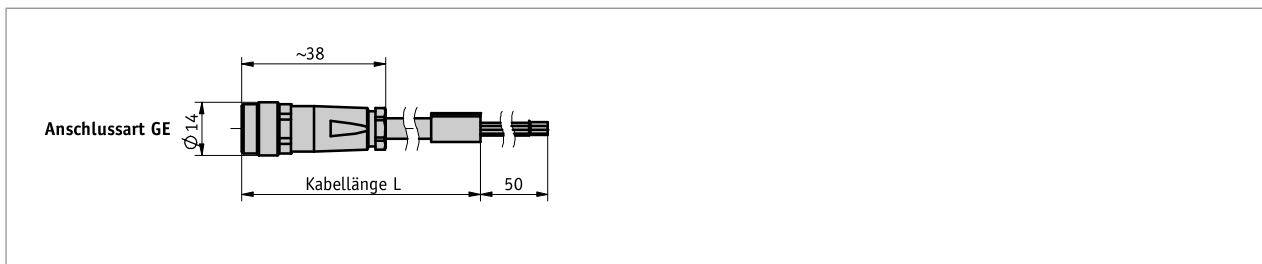

Profil

- vorkonfektionierter Kabelanschluss
- Kabellängen bis 15 m
- Anschlusstechnik M9, 8-polig

Bei steigender Kabellänge ist mit Spannungsfall zu rechnen. Dies ist bei der elektrischen Auslegung zu berücksichtigen

Mechanische Daten

Merkmal	Technische Daten	Ergänzung
Kabelmantel	PVC	8x 0.14 mm ² , ø5.4 mm

Umgebungsbedingungen

Merkmal	Technische Daten	Ergänzung
Umgebungstemperatur	-30 ... 80 °C	

Anschlussbelegung

Kabelfarbe	PIN
weiß	1
braun	2
grün	3
gelb	4
grau	5
rosa	6
blau	7
rot	8

Bestellung

■ Bestelltabelle

Merkmal	Bestelldaten	Spezifikation	Ergänzung
Kabellänge	A	01.0 ... 10.0 m, in 1 m Schritten	
	...	12.0, 14.0, 15.0 m	

■ Bestellschlüssel

KV08S0 - GE -
A

Lieferumfang:
KV08S0