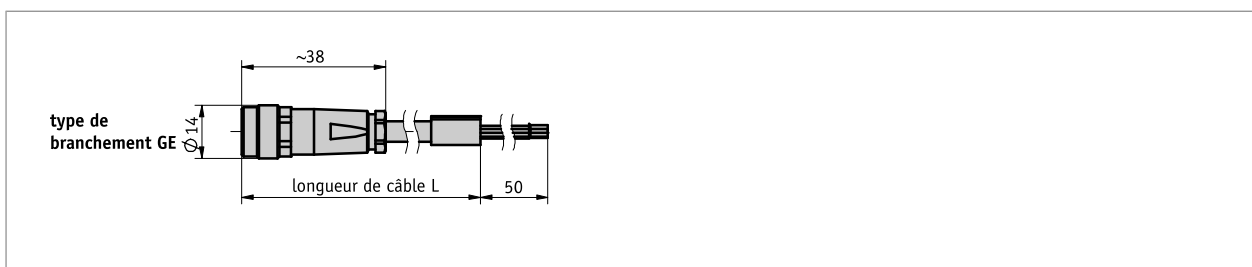

### Profil

- Branchement de câble prémonté
- Longueur de câble jusqu'à 15 m
- Connectique M9, 8 pôles

*Des câbles plus longs sont susceptibles d'entraîner des chutes de tension. Le dimensionnement du système électrique devra être prévu en conséquence.*

### Données mécaniques

Caractéristique	Caractéristiques techniques	Complément
Gaine de câble	PVC	8x 0.14 mm <sup>2</sup> , ø5.4 mm