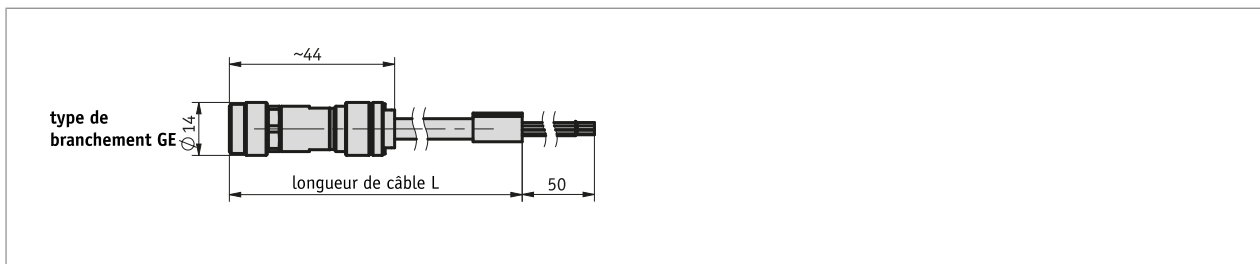

Profil

- Branchement de câble prémonté
- Longueur de câble jusqu'à 15 m
- Connectique M9, 8 pôles

Des câbles plus longs sont susceptibles d'entraîner des chutes de tension. Le dimensionnement du système électrique devra être prévu en conséquence.

Données mécaniques

Caractéristique	Caractéristiques techniques	Complément
Gaine de câble	PVC	8x 0.14 mm ² , ø5.4 mm

Conditions ambiantes

Caractéristique	Caractéristiques techniques	Complément
Température ambiante	-30 ... 80 °C	

affectation des broches

Couleur du câble	PIN
blanc	1
marron	2
vert	3
jaune	4
gris	5
rose	6
bleu	7
rouge	8

Commande

■ Tableau de commande

Caractéristique	Références	Spzifikation	Complément
Longueur de câble	A	01.0 ... 10.0 m, par pas de 1 m	
	...	12.0, 14.0, 15.0 m	