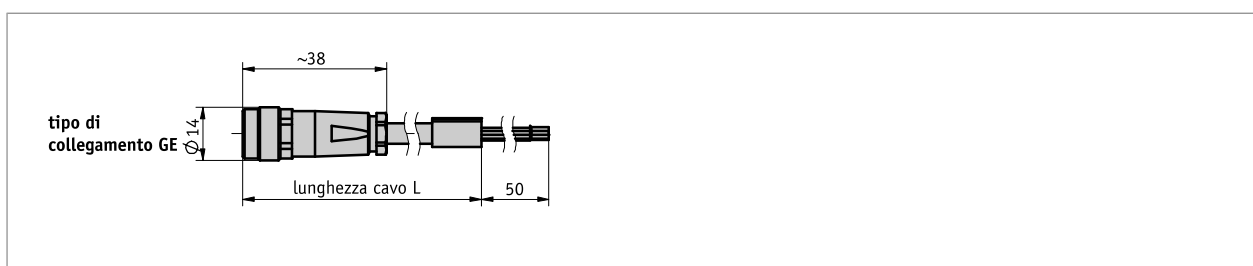

### Profilo

- Connettore precablato
- Lunghezza cavi fino a 15 m
- Tecnologia di connessione M9, 8 poli

 *Aumentando la lunghezza del cavo bisogna tenere conto della conseguente perdita di tensione. Ciò va considerato nel progetto elettrico.*

### Dati meccanici

Caratteristica	Dati tecnici	Ulteriori informazioni
Guaina di protezione per cavi	PVC	8x 0.14 mm <sup>2</sup> , ø5.4 mm