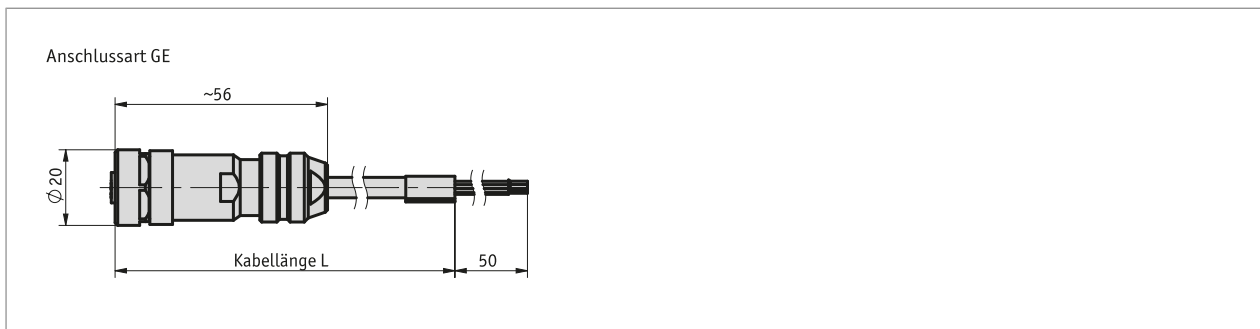

Profil

- vorkonfektionierter Kabelanschluss
- Kabellängen bis 20 m
- Anschlusstechnik M12 (A-kodiert), 8-polig

Bei steigender Kabellänge ist mit Spannungsfall zu rechnen. Dies ist bei der elektrischen Auslegung zu berücksichtigen

Mechanische Daten

Merkmal	Technische Daten	Ergänzung
Kabelmantel	PUR	8x 0.14 mm ² , ø5.4 mm

Umgebungsbedingungen

Merkmal	Technische Daten	Ergänzung
Umgebungstemperatur	-30 ... 90 °C	

Anschlussbelegung

Kabelfarbe	PIN
weiß	1
braun	2
grün	3
gelb	4
grau	5
rosa	6
blau	7
rot	8

Bestellung

■ Bestelltabelle

Merkmals	Bestelldaten	Spezifikation	Ergänzung
Kabellänge	A	01.0 ... 10.0 m, in 1 m Schritten	
	...	12.0, 14.0, 15.0 m	

■ Bestellschlüssel

KV08S2 - -

 **Lieferumfang:**
KV08S2