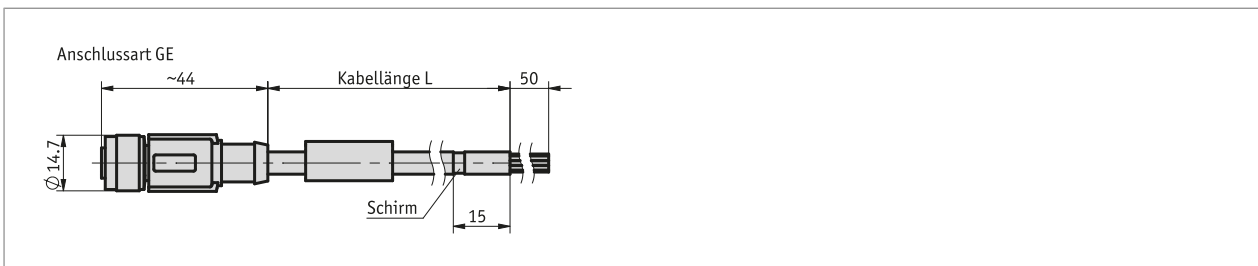

### Profil

- vorkonfektionierter Kabelanschluss
- Kabellänge 3 m
- Anschlusstechnik M12 (A-kodiert), 8-polig

### Mechanische Daten

Merkmal	Technische Daten	Ergänzung
Kabelmantel	PUR, schleppkettentauglich	ø5.9 ±0.2 mm, 8x 0.25 mm <sup>2</sup> , geschirmt
Biegeradius Kabel	8x Kabeldurchmesser 10x Kabeldurchmesser	statisch dynamisch