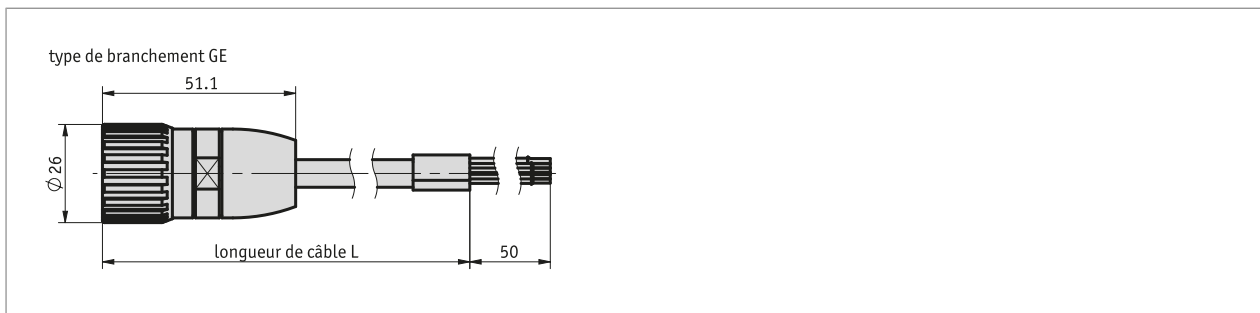

Profil

- Branchement de câble prémonté
- Longueur de câble 20 m max.

Des câbles plus longs sont susceptibles d'entraîner des chutes de tension. Le dimensionnement du système électrique devra être prévu en conséquence.

Données mécaniques

Caractéristique	Caractéristiques techniques	Complément
Gaine de câble	PUR	12x 0.25 mm ² , ø7.3 mm

Conditions ambiantes

Caractéristique	Caractéristiques techniques	Complément
Température ambiante	-5 ... 50 °C	

affectation des broches

■ KV12S2

Couleur du câble	PIN
bleu	1
violet	2
vert	3
rouge	4
jaune	5
rose	6
rouge bleu	7
blanc	8
gris rose	9
gris	10
noir	11
marron	12

Commande

- Tableau de commande

Caractéristique	Références	Spezifikation	Complément
Longueur de câble	A ...	01.0 ... 20.0 m, par pas de 1 m	