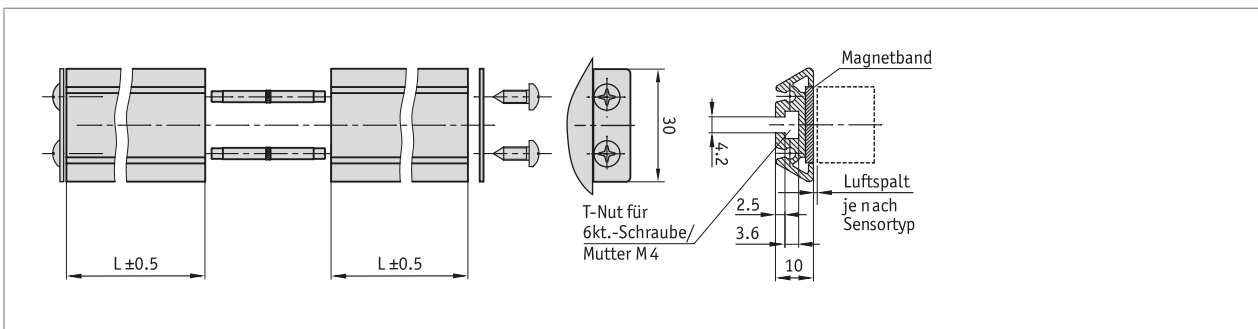

Profil

- robuste Montageeinheit für Magnetbänder mit 20 mm Breite
- erweiterbar durch Steckmodule
- einfache Montage

Mechanische Daten

Merkmal	Technische Daten	Ergänzung
Werkstoff	Aluminium	

Bestellung

■ Bestelltabelle

Merkmal	Bestelldaten	Spezifikation	Ergänzung
Länge	A 0.5 ...	0.5 m 0.2 ... 3.0 m, in 0.1 m Schritten	

■ Bestellschlüssel

 Lieferumfang: PSA
