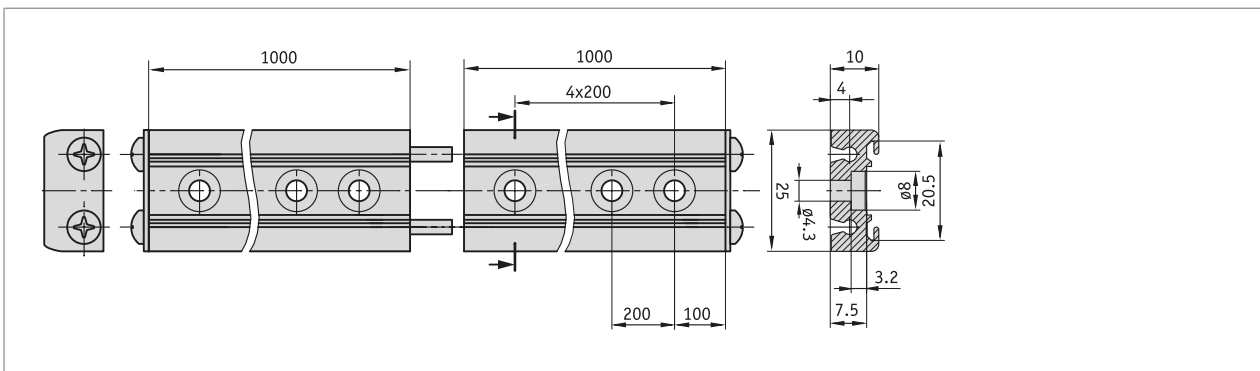

Perfil

- Robusta unidad de montaje para cintas magnéticas de 10 mm de anchura
- Pequeñas uniones adhesivas
- Ideal alojamiento para la cinta magnética
- Módulos enchufables y ampliables
- Montaje sencillo

Datos mecánicos

Característica	Datos técnicos	Complemento
Material	aluminio	

Pedido

■ Tabla de pedidos

Característica	Datos del pedido	Spezifikation	Complemento
longitud	A 01.0	1 m	
	...	00.3 ... 10.0 m, en pasos de 0.1 m	