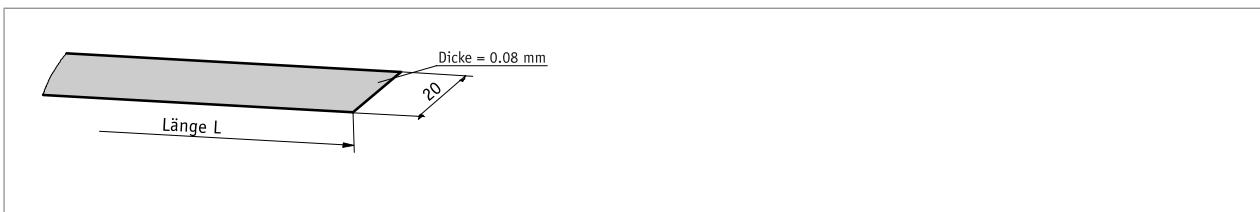

Profil

- einfache Montage
- zum Einschub in Profilschiene PS
- keine klebenden Verbindungen

Mechanische Daten

Merkmal	Technische Daten	Ergänzung
Werkstoff	Edelstahl rostfrei	

Bestellung

■ Bestelltabelle

Merkmal	Bestelldaten	Spezifikation	Ergänzung
Länge	A 001.0 ...	1 m 000.200 ... 010.000 m, in 0.1 m Schritten	

■ Bestellschlüssel

SB - 20 - - ohne
A

 Lieferumfang:
SB