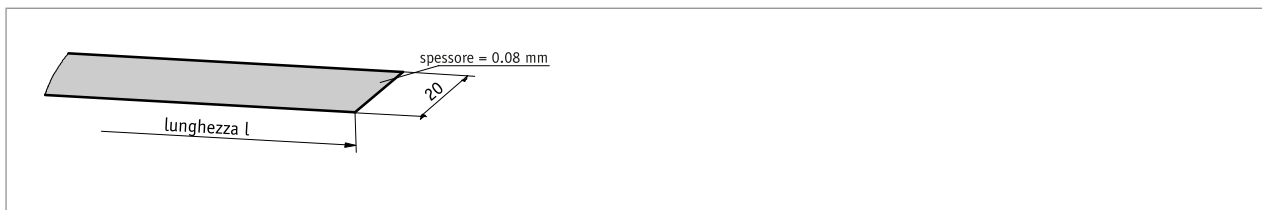

Profilo

- Montaggio facile
- Per inserire nella rotaia profilata PS
- Senza giunti incollati

Dati meccanici

Caratteristica	Dati tecnici	Ulteriori informazioni
Materiale	acciaio inossidabile	

Ordine

■ Tabella ordini

Caratteristica	Dati ordine	Spesifikation	Ulteriori informazioni
lunghezza	A 001.0 ...	1 m 000.200 ... 010.000 m, ad incrementi di 0.1 m	

■ Codice di ordinazione

SB - 20 - - ohne
A