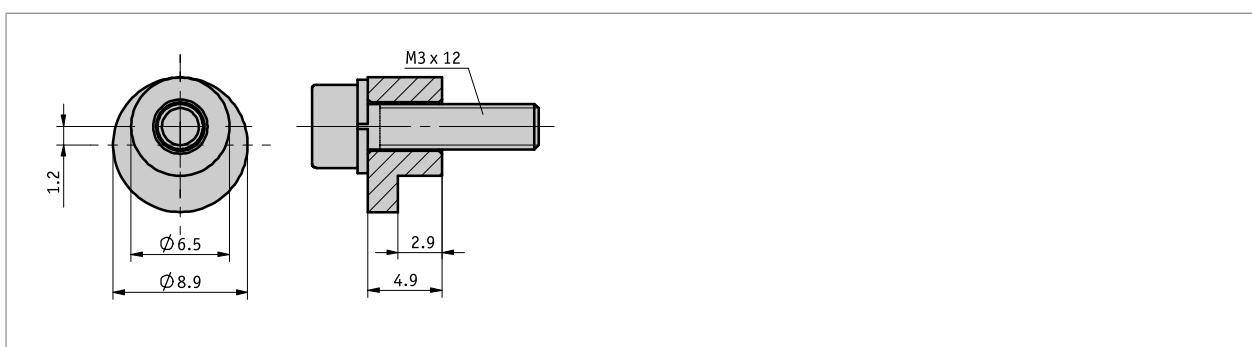

Profil

- Pour fixation simple et sûre des encodeurs à servo-bride

Données mécaniques

Caractéristique	Caractéristiques techniques	Complément
Matériau	acier	

Commande

- Clé de commande

SK