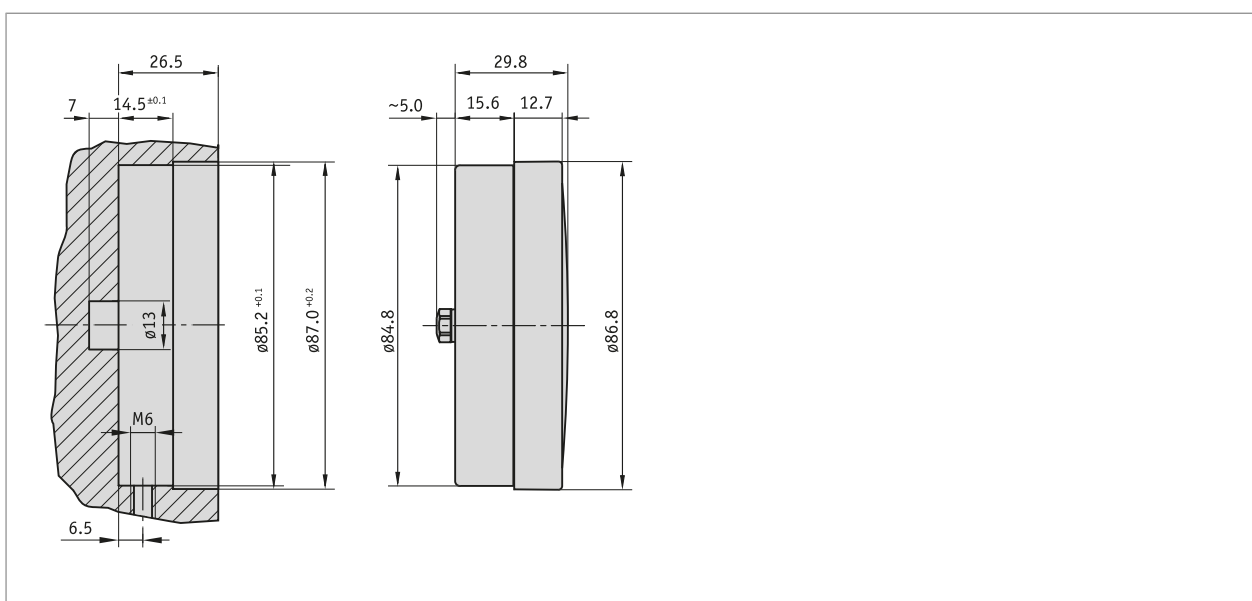

### Perfil

- Indicación de posición analógica-digital combinada
- Registro del valor de medición según el principio de la fuerza de gravedad
- Elevada estabilidad mediante árbol portaíndice de doble apoyo
- Carcasa de plástico muy sólida reforzada con fibra de vidrio
- Mecanismo de conteo con 5 décadas
- Escalas especiales también para pequeños números de piezas
- Ejecuciones impermeables al polvo o llenas de aceite

### Datos mecánicos

Característica	Datos técnicos	Complemento
Carcasa	plástico, reforzado	
Peso	0.2 kg	ejecución N, W
	0.3 kg	ejecución P