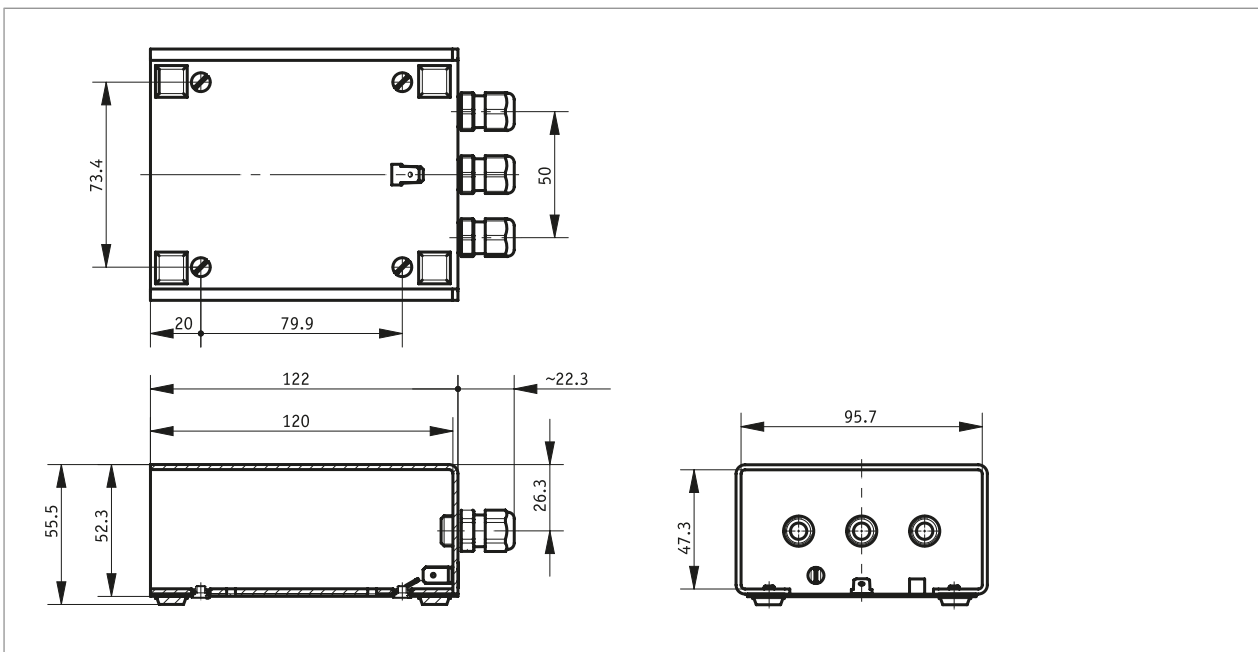

Profil

- Coffret de table pour indicateurs de mesure incorporés
- Montage simple en peu d'étapes
- Boîtier conforme VDE

Données mécaniques

Caractéristique	Caractéristiques techniques	Complément
Boîtier	aluminium noir	

Données électriques

Caractéristique	Caractéristiques techniques	Complément
Type de branchement	3 passe-câbles à vis (PA), 3 passe-câbles à vis (PA) connecteur plat 6.3 mm	pour câbles \varnothing 3 ... 6.5 mm mise à la terre