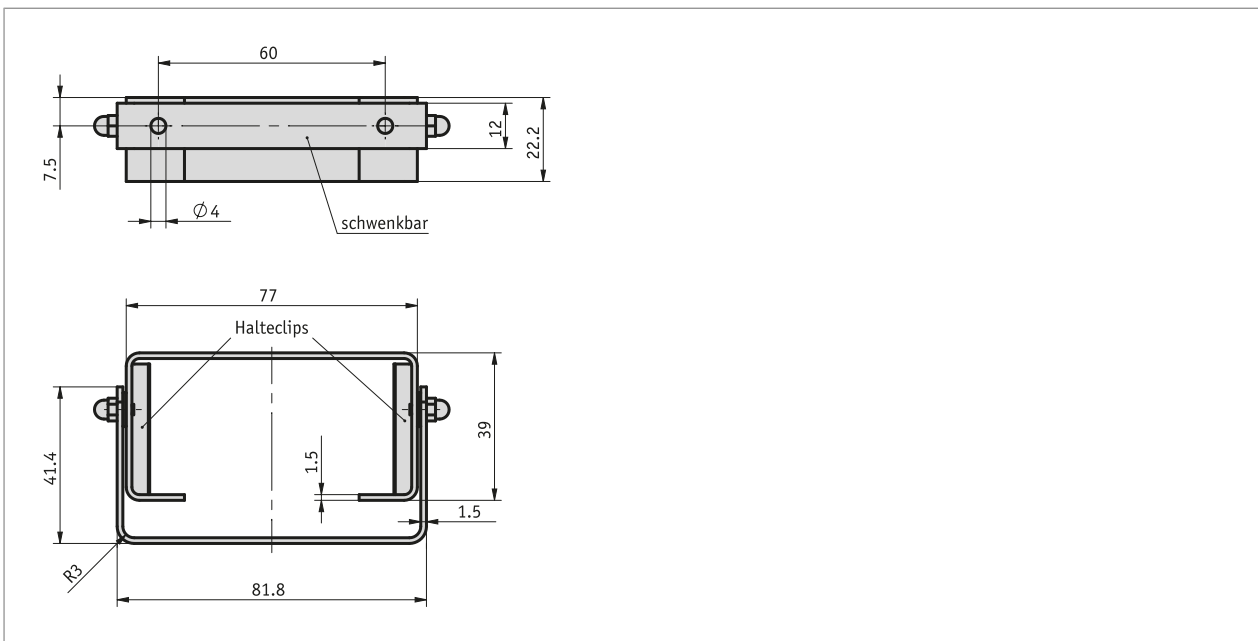

Profil

- robuster Haltebügel für Messanzeige MA504/1
- einfache Montage

Mechanische Daten

Merkmal	Technische Daten	Ergänzung
Werkstoff	Stahl brüniert	

Bestellung

■ Bestellhinweis

Eine oder mehrere Systemkomponente(n) werden benötigt:

Messanzeige MA504/1

www.siko-global.com

■ Bestellschlüssel

ZB3004

Lieferumfang:
ZB3004