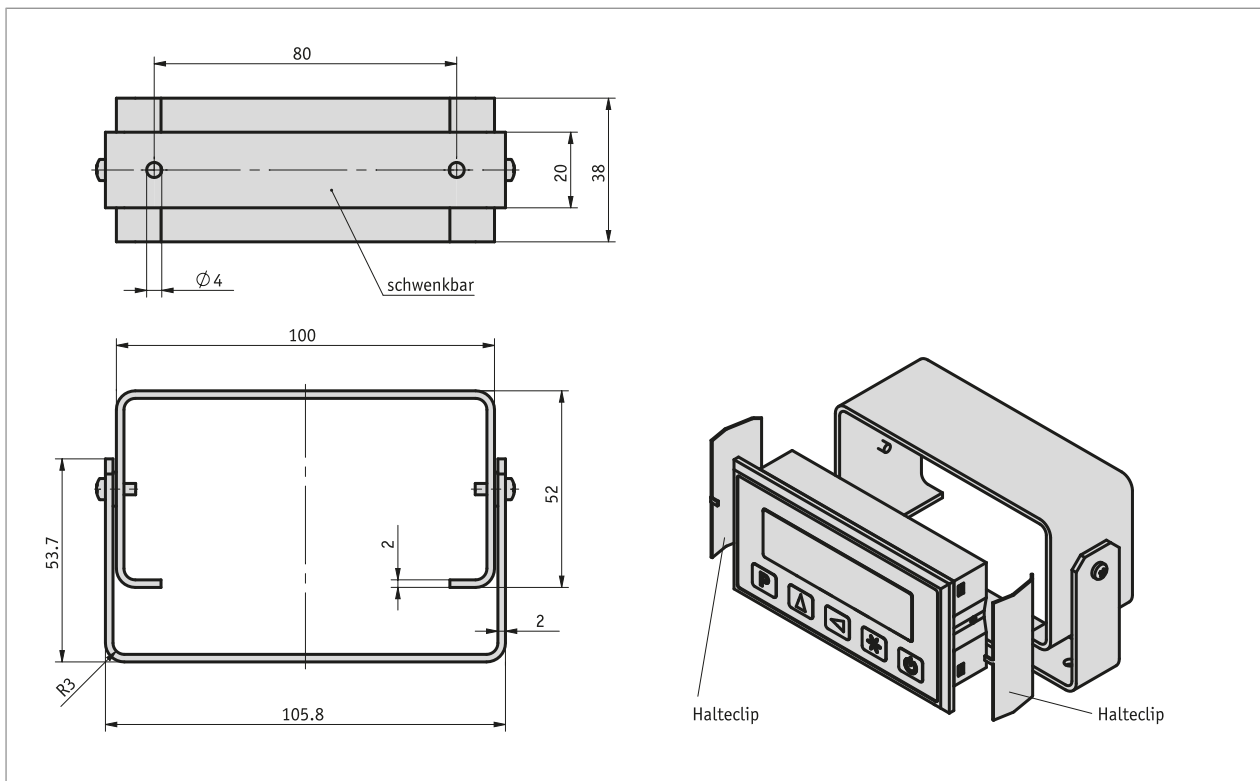

Profil

- robuster Haltebügel für Messanzeige MA503/2
- einfache Montage

Mechanische Daten

Merkmal	Technische Daten	Ergänzung
Werkstoff	Stahl brüniert	

Bestellung

- Bestellschlüssel

ZB3005

Lieferumfang:
ZB3005