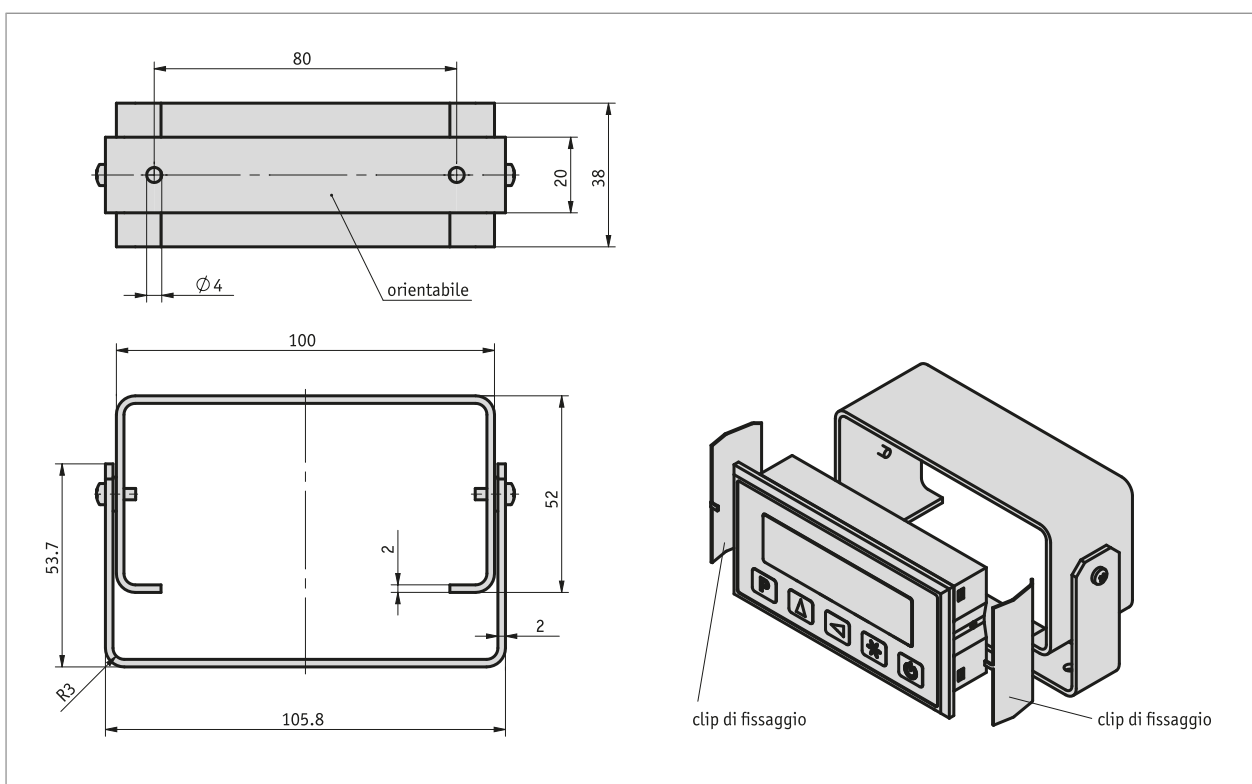

### Profilo

- Robusta staffa di montaggio per display magnetico MA503/2
- Montaggio facile

### Dati meccanici

Caratteristica	Dati tecnici	Ulteriori informazioni
Materiale	acciaio brunito	